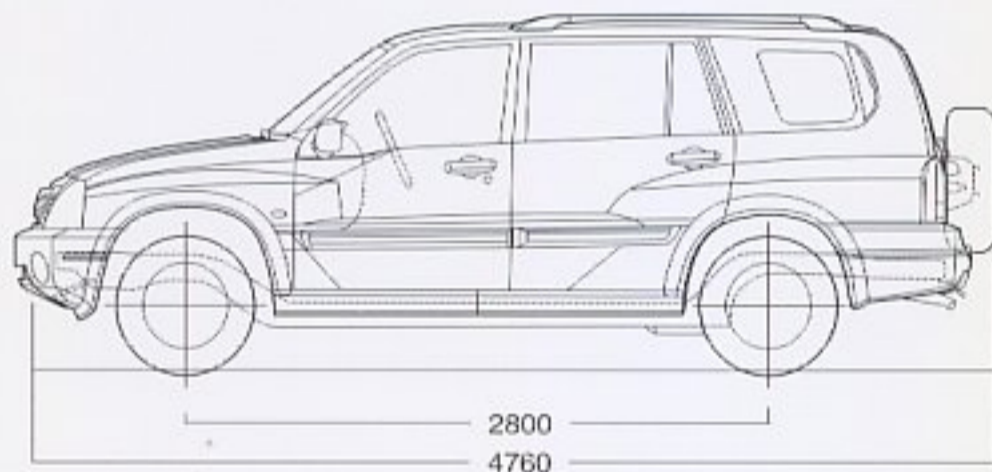

## Technische kenmerken

		XL7
<b>MODEL</b>		2.0 HDi 16 V
		5M/T
<b>AFMETINGEN</b>		
Totale lengte	mm	4.760
Totale breedte	mm	1.780
Totale hoogte	mm	1.740
Wielbasis	mm	2.800
Spoorbreedte voor	mm	1.500
Spoorbreedte achter	mm	1.500
Bodemspeling	mm	183
Minimum draaicirkel	m	11,8
<b>TERREINCAPACITEITEN</b>		
Hellingshoek voraan (max)		28,5°
Hellingshoek achteraan (max)		23,4°
Overzichtshoek (max)		20°
<b>GEWICHT</b>		
Leeggewicht	kg	1.725
Maximaal toelaatbaar totaal gewicht	kg	2.350
Max. aanhangwagengewicht ongeremd	kg	750
Max. aanhangwagengewicht geremd	kg	1.850
<b>MOTOR</b>		
Type		RHW Turbo Diesel
Cilinders		4
Aantal kleppen		16
Cilinderinhoud	cc	1.997
Boring x slag	mm	85x88
Compressieverhouding		17,3 : 1
Maximum vermogen	kw(pK)/rpm	80(109)/4.000
Maximum koppel	Nm/rpm	270/1.750
Brandstofsysteem		Common Rail
Topsnelheid	km/h	155
<b>BRANDSTOFVERBRUIK (EEG-NORM)</b>		
Stad	l/100km	10,3
Buiten de stad	l/100km	6,7
Gemiddeld	l/100km	8
Inhoud brandstoftank	l	66
<b>TRANSMISSIE</b>		
Type		5MT
Overbrengingsverhouding		
	1	3,830
	2	2,062
	3	1,436
	4	1,000
	5	0,788
	Achteruit	4,220
Differentieelverhouding		3,909
Eindoverbrengingsverhouding	hoog	1,000
	laag	1,653
<b>CAPACITEIT</b>		
Volume koffer	l	550
Volume koffer met neergeklapte achterzetels	l	1.687
Aantal zitplaatsen		5
<b>CHASSIS</b>		
Stuurinrichting		tandheugelsturing
Wielophanging voor		Mc Pherson
Wielophanging achter		stare as met 5 armen en schroefveer
Remmen voor		geventileerde schijven
Remmen achter		trommels
Banden		235/60R16
<b>EMISSIE</b>		
CO2 1999/102/CE	gr/km	216