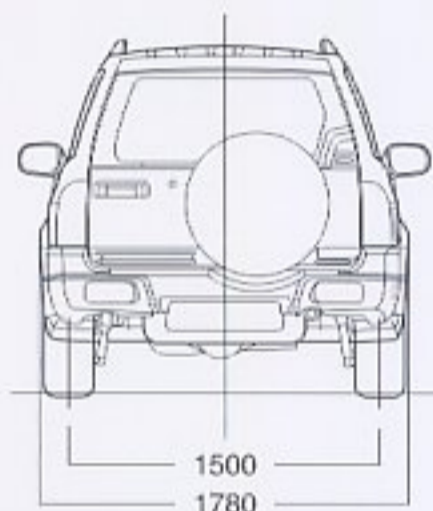

## Technische kenmerken

		XL7
<b>MODEL</b>		2.0 HDi 16 V
		5M/T
<b>AFMETINGEN</b>		
Totale lengte	mm	4.760
Totale breedte	mm	1.780
Totale hoogte	mm	1.740
Wielbasis	mm	2.800
Spoorbreedte voor	mm	1.500
Spoorbreedte achter	mm	1.500
Bodemspeling	mm	183
Minimum draaicirkel	m	11,8
<b>TERREINCAPACITEITEN</b>		
Hellingshoek voraan (max)		28,5°
Hellingshoek achteraan (max)		23,4°
Overzichtshoek (max)		20°
<b>GEWICHT</b>		
Leeggewicht	kg	1.725
Maximaal toelaatbaar totaal gewicht	kg	2.350
Max. aanhangwagengewicht ongeremd	kg	750
Max. aanhangwagengewicht geremd	kg	1.850
<b>MOTOR</b>		
Type		RHW Turbo Diesel
Cilinders		4
Aantal kleppen		16
Cilinderinhoud	cc	1.997
Boring x slag	mm	85x88
Compressieverhouding		17,3 : 1
Maximum vermogen	kw(pK)/rpm	80(109)/4.000
Maximum koppel	Nm/rpm	270/1.750
Brandstofsysteem		Common Rail
Topsnelheid	km/h	155
<b>BRANDSTOFVERBRUIK (EEG-NORM)</b>		
Stad	l/100km	10,3
Buiten de stad	l/100km	6,7
Gemiddeld	l/100km	8
Inhoud brandstoftank	l	66
<b>TRANSMISSIE</b>		
Type		5MT
Overbrengingsverhouding		
	1	3,830
	2	2,062
	3	1,436
	4	1,000
	5	0,788
	Achteruit	4,220
Differentieelverhouding		3,909
Eindoverbrengingsverhouding	hoog	1,000
	laag	1,653
<b>CAPACITEIT</b>		
Volume koffer	l	550
Volume koffer met neergeklapte achterzetels	l	1.687
Aantal zitplaatsen		5
<b>CHASSIS</b>		
Stuurinrichting		tandheugelsturing
Wielophanging voor		Mc Pherson
Wielophanging achter		stare as met 5 armen en schroefveer
Remmen voor		geventileerde schijven
Remmen achter		trommels
Banden		235/60R16
<b>EMISSIE</b>		
CO2 1999/102/CE	gr/km	216