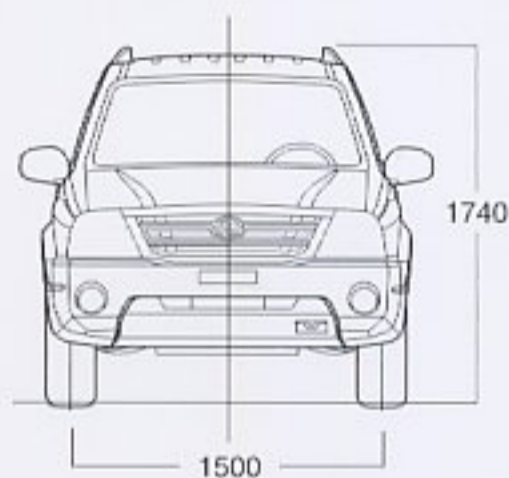

## Technische kenmerken

		XL7
<b>MODEL</b>		2.0 HDi 16 V
		5M/T
<b>AFMETINGEN</b>		
Totale lengte	mm	4.760
Totale breedte	mm	1.780
Totale hoogte	mm	1.740
Wielbasis	mm	2.800
Spoorbreedte voor	mm	1.500
Spoorbreedte achter	mm	1.500
Bodemspeling	mm	183
Minimum draaicirkel	m	11,8
<b>TERREINCAPACITEITEN</b>		
Hellingshoek voraan (max)		28,5°
Hellingshoek achteraan (max)		23,4°
Overzichtshoek (max)		20°
<b>GEWICHT</b>		
Leeggewicht	kg	1.725
Maximaal toelaatbaar totaal gewicht	kg	2.350
Max. aanhangwagengewicht ongeremd	kg	750
Max. aanhangwagengewicht geremd	kg	1.850
<b>MOTOR</b>		
Type		RHW Turbo Diesel
Cilinders		4
Aantal kleppen		16
Cilinderinhoud	cc	1.997
Boring x slag	mm	85x88
Compressieverhouding		17,3 : 1
Maximum vermogen	kw(pK)/rpm	80(109)/4.000
Maximum koppel	Nm/rpm	270/1.750
Brandstofsysteem		Common Rail
Topsnelheid	km/h	155
<b>BRANDSTOFVERBRUIK (EEG-NORM)</b>		
Stad	l/100km	10,3
Buiten de stad	l/100km	6,7
Gemiddeld	l/100km	8
Inhoud brandstoftank	l	66
<b>TRANSMISSIE</b>		
Type		5MT
Overbrengingsverhouding		
	1	3,830
	2	2,062
	3	1,436
	4	1,000
	5	0,788
	Achteruit	4,220
Differentieelverhouding		3,909
Eindoverbrengingsverhouding	hoog	1,000
	laag	1,653
<b>CAPACITEIT</b>		
Volume koffer	l	550
Volume koffer met neergeklapte achterzetels	l	1.687
Aantal zitplaatsen		5
<b>CHASSIS</b>		
Stuurinrichting		tandheugelsturing
Wielophanging voor		Mc Pherson
Wielophanging achter		stare as met 5 armen en schroefveer
Remmen voor		geventileerde schijven
Remmen achter		trommels
Banden		235/60R16
<b>EMISSIE</b>		
CO2 1999/102/CE	gr/km	216