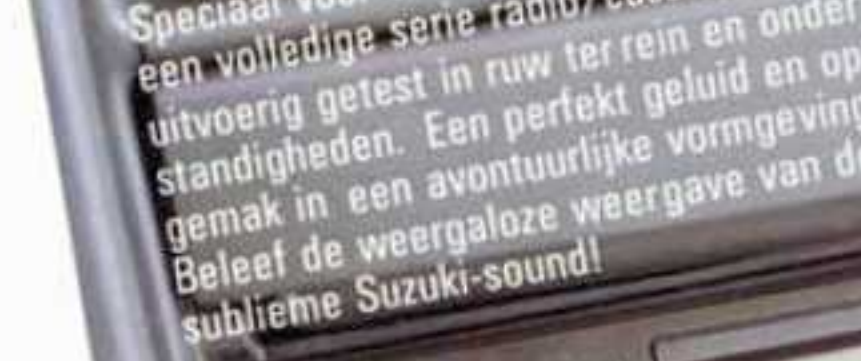

RADIO'S

1 ANTARES RADIO/CASSETTESPELER

Golfbereik MG/FM stereo • PLL synthesizer tuner • Auto Memory System • 12 voorkeuzenders • LC display voor frequentie- en tijdschikking • Stereo/mono schakeling • Verkeersdekoeder • Loudness • Hoge/laag tonen regeling • Stereo balansregelaar • Auto-reverse cassetteplayer • Uitgangsvermogen 2x7 watt • Nachtverlichting • Bestelnnummer 39100-38075-400

2 VEGA RADIO/CASSETTESPELER

Golfbereik MG/FM stereo • Afstemning PPL synthesizer tuner, elektronische zendcyclootop en tane Gevoelighedsstanden en bandafstemming d.t.v. spoelen • Auto Memory System (AMS) • 5 voorkeuzenders in elk golfbereik • LC Display • Signaal afhankelijke stereo-mono overgang • Verkeersdekoeder (SK) met zielelooptuning • Gecombineerde laag en hogetonenregeling • Stereo balansregelaar • Stereo cassetteplayer • Versneld, vergrendelbaar vooruitspoelen • Automatische FM-storingonderdrukking • Uitgangsvermogen 2x7 watt • Nachtverlichting • Inbouwnorm en aansluiting volgens DIN-norm • Bestelnnummer 39100-38072-400

3 NOVA RADIO/CASSETTESPELER

Golfbereik MG/FM stereo (uitschakelbaar) • Automatische FM-storingonderdrukking • Handafstemming • Stereo balansregelaar • Verkeersdekoeder • Stereo cassetteplayer • Versneld, vergrendelbaar vooruitspoelen • Hoge- en laagtonenregeling • Uitgangsvermogen 2x7 watt • Inbouwnorm en aansluiting volgens DIN • Bestelnnummer 39100-38060-800

4 CAPELLA RADIO/CASSETTESPELER