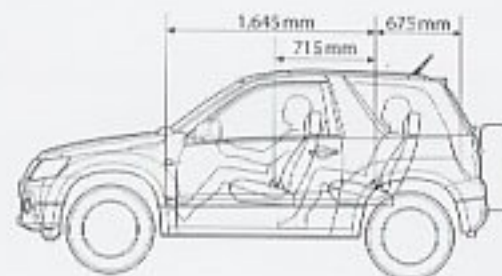

GRAND VITARA	3 Deurs		5 Deurs	
	1.6 VVT Benzine	1.9 DDiS Diesel	2.0 Benzine	1.9 DDiS Diesel
	5M/T JX	5M/T JX	5M/T&4A/T JLX	5M/T JLX
Aandrijving				
Permanente 4x4 systeem met:				
* 1 stand (4H)	S	-	-	-
* 4 standen (4H + 4H LOCK + 4L LOCK + N)	-	S	S	S
Middendifferentieel: sperddifferentieel	S	S	S	S
Comfort				
Stuurbekrachtiging	S	S	S	S
Automatische airco	S	S	S	S
Elektrisch bediende ruiten vooraan	S	S	S	S
Elektrisch bediende ruiten achteraan	-	-	S	S
Centrale deurvergrendeling	S	S	S	S
Sleutel met afstandsbediening	S	S	S	S
Elektrisch bediende en inklapbare buitenspiegels	S	S	S	S
Verwarmde buitenspiegels	-	S	-	S
Radio/cd met bediening aan het stuur	S	S	S	S
4 luidsprekers	S	S	S	S
Pollenfilter	S	S	S	S
Veiligheid				
ABS met elektronische remkrachtverdeling (EBD)	S	S	S	S
Remhulpsysteem	S	S	S	S
Dubbele SRS-airbag vooraan	S	S	S	S
Beschermingsstructuur bij hoofdimpact	S	S	S	S
Veiligheidspedaalsysteem bij frontale impact	S	S	S	S
Veiligheidsstuurkolom	S	S	S	S
Drive select inschakelbaar 4x4 systeem	-	S	S	S
3-punts ELR-veiligheidsgordels vooraan (in hoogte verstelbaar)	S	S	S	S
3-punts ELR-veiligheidsgordels achteraan	2	2	3	3
Gordelspanners met krachtbegrenzer vooraan	S	S	S	S
ISO-FIX hechtingspunten voor ISO-FIX kinderstoel (2x)	S	S	S	S
Bijkomende hechtingspunten voor gewone kinderstoel	2	2	3	3
Kindersloten achterportieren (5-deurs)	-	-	S	S
Versterkingsbalken in de portieren	S	S	S	S
Hoog gemonteerd derde stoplicht	S	S	S	S
Anti-inbraak slot (meedraaiende cilinder)	S	S	S	S
Immobilizer	S	S	S	S
Exterieur				
Multi-reflector koplampen (in hoogte verstelbaar)	S	S	S	S
Halogeenprojector in koplampen	-	-	S	S
Mistlichten vooraan	a	a	a	a
Getinte ruiten	S	S	S	S
Achterrautverwarming	S	S	S	S
Bumpers in koetswerkkleur	S	S	S	S
Deurklinken in koetswerkkleur	-	-	S	S
Buitenspiegels in koetswerkkleur	S	S	S	S
Aluminium velgen 16"	a	a	a	a
Aluminium velgen 17"	a	o	a	a
Afdekplaat reservewiel met Suzuki-logo	S	S	-	-
Reservewielkoffer met Suzuki-logo	-	-	S	S
Dakrails	S	S	S	S
Ruitenwissers met regelbaar interval en sproeier vooraan	S	S	S	S
Ruitenwischer met interval en sproeier achteraan	S	S	S	S