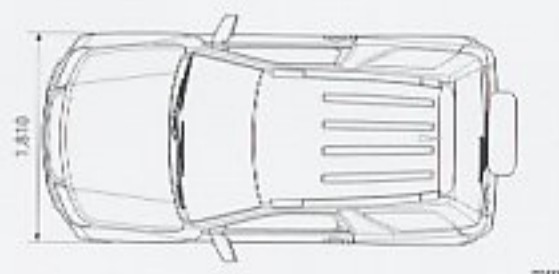

GRAND VITARA	3 Deurs		5 Deurs	
	1.6 VVT Benzine	1.9 DDiS Diesel	2.0 Benzine	1.9 DDiS Diesel
	5M/T JX	5M/T JX	5M/T&4A/T JLX	5M/T JLX
Aandrijving				
Permanente 4x4 systeem met:				
* 1 stand (4H)	S	-	-	-
* 4 standen (4H + 4H LOCK + 4L LOCK + N)	-	S	S	S
Middendifferentieel: sperddifferentieel	S	S	S	S
Comfort				
Stuurbekrachtiging	S	S	S	S
Automatische airco	S	S	S	S
Elektrisch bediende ruiten vooraan	S	S	S	S
Elektrisch bediende ruiten achteraan	-	-	S	S
Centrale deurvergrendeling	S	S	S	S
Sleutel met afstandsbediening	S	S	S	S
Elektrisch bediende en inklapbare buitenspiegels	S	S	S	S
Verwarmde buitenspiegels	-	S	-	S
Radio/cd met bediening aan het stuur	S	S	S	S
4 luidsprekers	S	S	S	S
Pollenfilter	S	S	S	S
Veiligheid				
ABS met elektronische remkrachtverdeling (EBD)	S	S	S	S
Remhulpsysteem	S	S	S	S
Dubbele SRS-airbag vooraan	S	S	S	S
Beschermingsstructuur bij hoofdimpact	S	S	S	S
Veiligheidspedaalsysteem bij frontale impact	S	S	S	S
Veiligheidsstuurkolom	S	S	S	S
Drive select inschakelbaar 4x4 systeem	-	S	S	S
3-punts ELR-veiligheidsgordels vooraan (in hoogte verstelbaar)	S	S	S	S
3-punts ELR-veiligheidsgordels achteraan	2	2	3	3
Gordelspanners met krachtbegrenzer vooraan	S	S	S	S
ISO-FIX hechtingspunten voor ISO-FIX kinderstoel (2x)	S	S	S	S
Bijkomende hechtingspunten voor gewone kinderstoel	2	2	3	3
Kindersloten achterportieren (5-deurs)	-	-	S	S
Versterkingsbalken in de portieren	S	S	S	S
Hoog gemonteerd derde stoplicht	S	S	S	S
Anti-inbraak slot (meedraaiende cilinder)	S	S	S	S
Immobilizer	S	S	S	S
Exterieur				
Multi-reflector koplampen (in hoogte verstelbaar)	S	S	S	S
Halogeenprojector in koplampen	-	-	S	S
Mistlichten vooraan	a	a	a	a
Getinte ruiten	S	S	S	S
Achterrautverwarming	S	S	S	S
Bumpers in koetswerkkleur	S	S	S	S
Deurklinken in koetswerkkleur	-	-	S	S
Buitenspiegels in koetswerkkleur	S	S	S	S
Aluminium velgen 16"	a	a	a	a
Aluminium velgen 17"	a	o	a	a
Afdekplaat reservewiel met Suzuki-logo	S	S	-	-
Reservewielkoffer met Suzuki-logo	-	-	S	S
Dakrails	S	S	S	S
Ruitenwissers met regelbaar interval en sproeier vooraan	S	S	S	S
Ruitenwischer met interval en sproeier achteraan	S	S	S	S