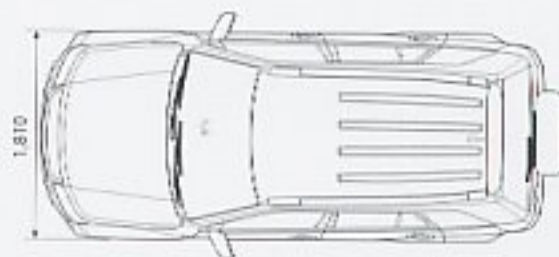

GRAND VITARA	3 Deurs		5 Deurs	
	1.6 VVT Benzine	1.9 DDiS Diesel	2.0 Benzine	1.9 DDiS Diesel
	5M/T JX	5M/T JX	5M/T&4A/T JLX	5M/T JLX
Aandrijving				
Permanente 4x4 systeem met:				
* 1 stand (4H)	S	-	-	-
* 4 standen (4H + 4H LOCK + 4L LOCK + N)	-	S	S	S
Middendifferentieel: sperddifferentieel	S	S	S	S
Comfort				
Stuurbekrachtiging	S	S	S	S
Automatische airco	S	S	S	S
Elektrisch bediende ruiten vooraan	S	S	S	S
Elektrisch bediende ruiten achteraan	-	-	S	S
Centrale deurvergrendeling	S	S	S	S
Sleutel met afstandsbediening	S	S	S	S
Elektrisch bediende en inklapbare buitenspiegels	S	S	S	S
Verwarmde buitenspiegels	-	S	-	S
Radio/cd met bediening aan het stuur	S	S	S	S
4 luidsprekers	S	S	S	S
Pollenfilter	S	S	S	S
Veiligheid				
ABS met elektronische remkrachtverdeling (EBD)	S	S	S	S
Remhulpsysteem	S	S	S	S
Dubbele SRS-airbag vooraan	S	S	S	S
Beschermingsstructuur bij hoofdimpact	S	S	S	S
Veiligheidspedaalsysteem bij frontale impact	S	S	S	S
Veiligheidsstuurkolom	S	S	S	S
Drive select inschakelbaar 4x4 systeem	-	S	S	S
3-punts ELR-veiligheidsgordels vooraan (in hoogte verstelbaar)	S	S	S	S
3-punts ELR-veiligheidsgordels achteraan	2	2	3	3
Gordelspanners met krachtbegrenzer vooraan	S	S	S	S
ISO-FIX hechtingspunten voor ISO-FIX kinderstoel (2x)	S	S	S	S
Bijkomende hechtingspunten voor gewone kinderstoel	2	2	3	3
Kindersloten achterportieren (5-deurs)	-	-	S	S
Versterkingsbalken in de portieren	S	S	S	S
Hoog gemonteerd derde stoplicht	S	S	S	S
Anti-inbraak slot (meedraaiende cilinder)	S	S	S	S
Immobilizer	S	S	S	S
Exterieur				
Multi-reflector koplampen (in hoogte verstelbaar)	S	S	S	S
Halogeenprojector in koplampen	-	-	S	S
Mistlichten vooraan	a	a	a	a
Getinte ruiten	S	S	S	S
Achterrautverwarming	S	S	S	S
Bumpers in koetswerkkleur	S	S	S	S
Deurklinken in koetswerkkleur	-	-	S	S
Buitenspiegels in koetswerkkleur	S	S	S	S
Aluminium velgen 16"	a	a	a	a
Aluminium velgen 17"	a	o	a	a
Afdekplaat reservewiel met Suzuki-logo	S	S	-	-
Reservewielkoffer met Suzuki-logo	-	-	S	S
Dakrails	S	S	S	S
Ruitenwissers met regelbaar interval en sproeier vooraan	S	S	S	S
Ruitenwischer met interval en sproeier achteraan	S	S	S	S