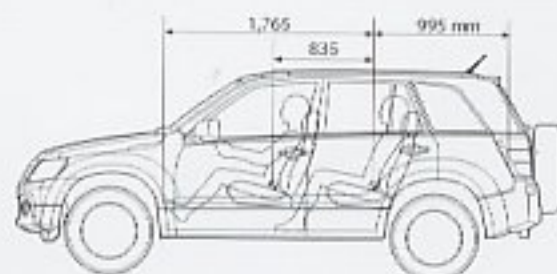

GRAND VITARA	3 Deurs		5 Deurs	
	1.6 VVT Benzine	1.9 DDiS Diesel	2.0 Benzine	1.9 DDiS Diesel
	5M/T JX	5M/T JX	5M/T&4A/T JLX	5M/T JLX
Aandrijving				
Permanente 4x4 systeem met:				
* 1 stand (4H)	S	-	-	-
* 4 standen (4H + 4H LOCK + 4L LOCK + N)	-	S	S	S
Middendifferentieel: sperddifferentieel	S	S	S	S
Comfort				
Stuurbekrachtiging	S	S	S	S
Automatische airco	S	S	S	S
Elektrisch bediende ruiten vooraan	S	S	S	S
Elektrisch bediende ruiten achteraan	-	-	S	S
Centrale deurvergrendeling	S	S	S	S
Sleutel met afstandsbediening	S	S	S	S
Elektrisch bediende en inklapbare buitenspiegels	S	S	S	S
Verwarmde buitenspiegels	-	S	-	S
Radio/cd met bediening aan het stuur	S	S	S	S
4 luidsprekers	S	S	S	S
Pollenfilter	S	S	S	S
Veiligheid				
ABS met elektronische remkrachtverdeling (EBD)	S	S	S	S
Remhulpsysteem	S	S	S	S
Dubbele SRS-airbag vooraan	S	S	S	S
Beschermingsstructuur bij hoofdimpact	S	S	S	S
Veiligheidspedaalsysteem bij frontale impact	S	S	S	S
Veiligheidsstuurkolom	S	S	S	S
Drive select inschakelbaar 4x4 systeem	-	S	S	S
3-punts ELR-veiligheidsgordels vooraan (in hoogte verstelbaar)	S	S	S	S
3-punts ELR-veiligheidsgordels achteraan	2	2	3	3
Gordelspanners met krachtbegrenzer vooraan	S	S	S	S
ISO-FIX hechtingspunten voor ISO-FIX kinderstoel (2x)	S	S	S	S
Bijkomende hechtingspunten voor gewone kinderstoel	2	2	3	3
Kindersloten achterportieren (5-deurs)	-	-	S	S
Versterkingsbalken in de portieren	S	S	S	S
Hoog gemonteerd derde stoplicht	S	S	S	S
Anti-inbraak slot (meedraaiende cilinder)	S	S	S	S
Immobilizer	S	S	S	S
Exterieur				
Multi-reflector koplampen (in hoogte verstelbaar)	S	S	S	S
Halogeenprojector in koplampen	-	-	S	S
Mistlichten vooraan	a	a	a	a
Getinte ruiten	S	S	S	S
Achterrautverwarming	S	S	S	S
Bumpers in koetswerkkleur	S	S	S	S
Deurklinken in koetswerkkleur	-	-	S	S
Buitenspiegels in koetswerkkleur	S	S	S	S
Aluminium velgen 16"	a	a	a	a
Aluminium velgen 17"	a	o	a	a
Afdekplaat reservewiel met Suzuki-logo	S	S	-	-
Reservewielkoffer met Suzuki-logo	-	-	S	S
Dakrails	S	S	S	S
Ruitenwissers met regelbaar interval en sproeier vooraan	S	S	S	S
Ruitenwischer met interval en sproeier achteraan	S	S	S	S